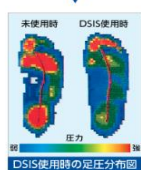

## 足型測定&足のお悩み インソール相談会

相談無料

足のトラブルはありますか？  
足型測定後、専門スタッフが足のお悩みにお答えします

### 9月7日(火) 10時~17時

健康は足元から

足の測定  
&  
悩み相談

参加無料

ぜひ、お気軽にお試しください。

あなたに  
ピッタリの  
インソールを!!

パフォーマンスの向上やトラブルの軽減に

SORBOTHANE

足裏アーチサポート機能で  
歩きやすさを実感できます

【インソール】=【中敷き】  
驚異的な衝撃吸収力と  
圧力分散性能の人工筋肉  
『ソルボセイン』の  
インソールを  
ぜひご体感ください

衝撃吸収  
インソール

各種  
お試しできます

外反母趾対策  
インソール

測定  
特典

足型測定費用: 1回300円

測定された方への特典として  
1万円以下のシューズは500円引き!  
1万円以上のシューズは1000円引き!